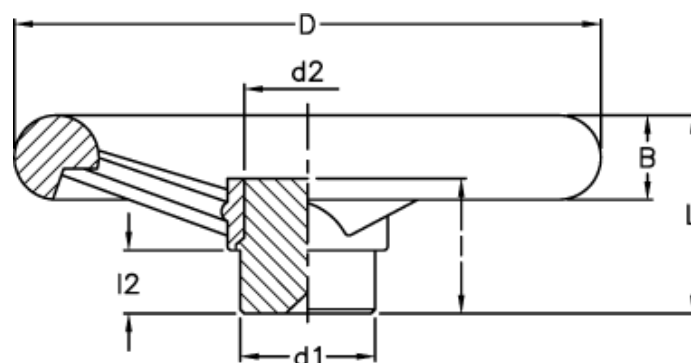

Article number: 2301077901
 Description: E+G Handwheel
 VR.375 FP

Measures

da max tilladelig
 boring uden not

db max tilladelig
 boring med not

B	= 40	l	= 77
b	= 12	L	= 108
C (N m)	= 1450	L (J)	= 70
D	= 375	l2	= 26
d1	= 58	t	= 43.3
d2	= 58		
da	= 45		
db	= 40		